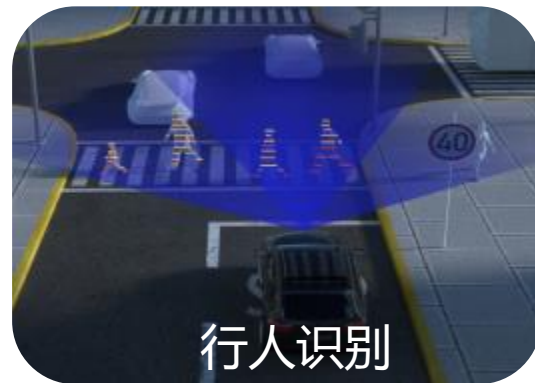

行业领先的自动驾驶解决方案