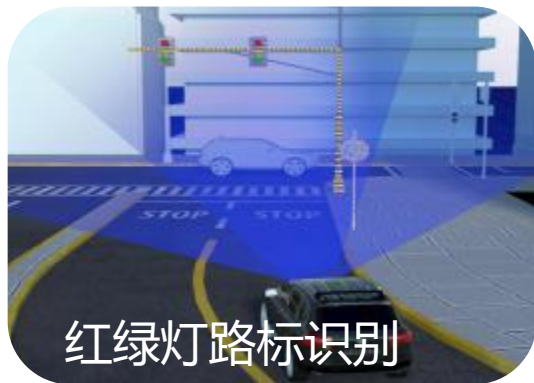

行业领先的自动驾驶解决方案