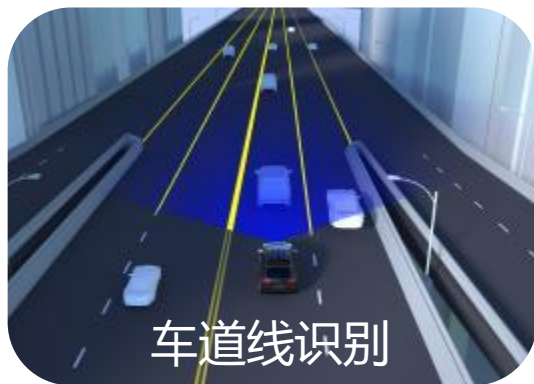

行业领先的自动驾驶解决方案